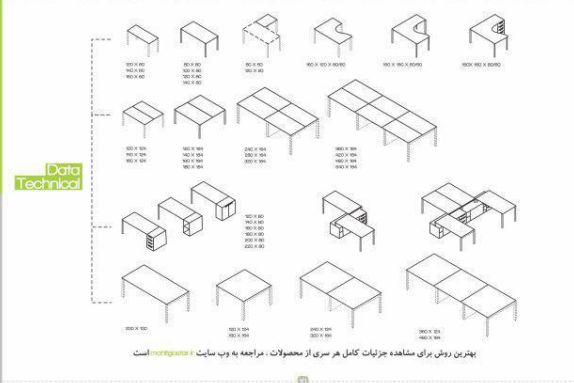

Data Technical

مجموعه گستره میزبان برش

ما تنها یک شهر نیستیم، ما به دنبال کیفیت برتر، ظاهری ساده و بی کار آمد و سهولت در گسترش پذیری محصول هستیم که این خود یعنی پیشرفت در آینده صنعت میزبان اداری محصولات ما را در مواردی از قبیل سبک، سریع و آسان بودن در مسیر پیشرفت و نوآوری قرار داده است تا فقط مقابل تکرار و به هم ریختگی باشیم.

محصولات محیط گستره با طراحی منحصر به فردی که دارند به صورت بسته بندی خاص محصول ارائه می شوند.

با محیط گستره آینده ای بهتر، همراه با پیشرفت را به همراه شما تجربه خواهیم کرد.